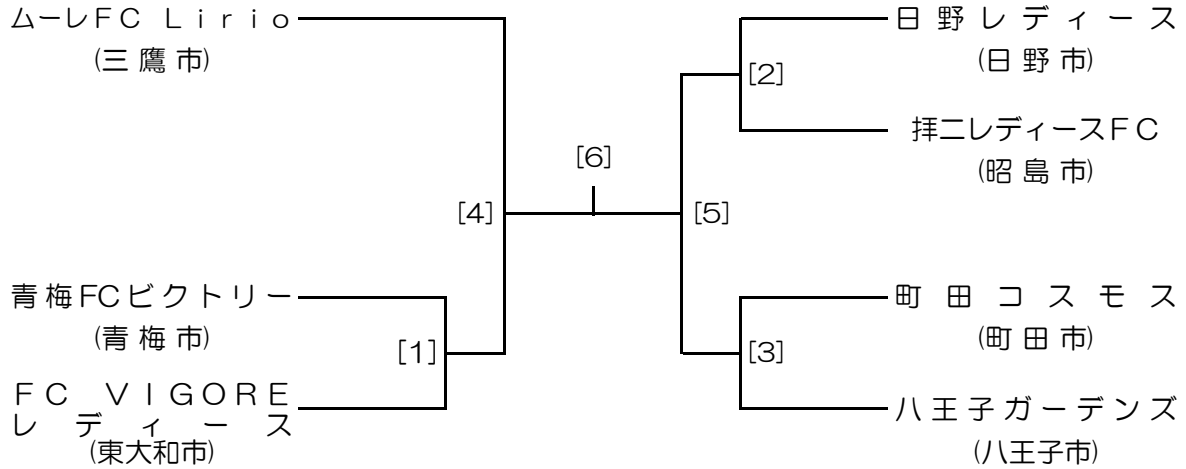

12日 決勝・閉会式

第23回三多摩シニア男子(0-50)・女子(0-35)サッカー大会 トーナメント表

シニア女子(0-35)

(7チーム)

2月19日 一回戦
26日 準決勝

3月5日 決勝・閉会式

第11回三多摩シニア(0-60)男子サッカー大会 トーナメント表

シニア男子(0-60)