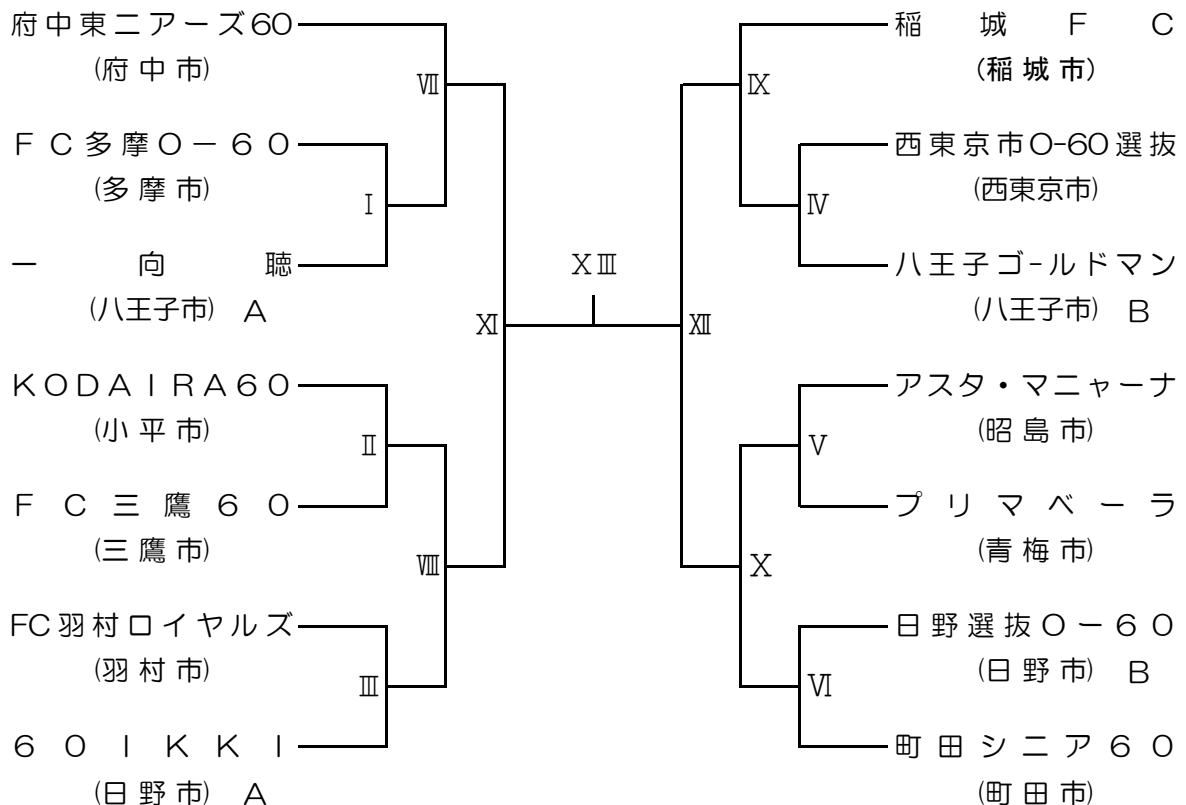

第23回三多摩シニア男子(0-50)・女子(0-35)サッカー大会 トーナメント表

シニア女子(0-35)

(7チーム)

2月19日 一回戦
26日 準決勝

3月5日 決勝・閉会式

第11回三多摩シニア(0-60)男子サッカー大会 トーナメント表

シニア男子(0-60)

(14チーム)

2月12日 一回戦
19日 二回戦

2月26日 準決勝
3月5日 決勝・閉会式