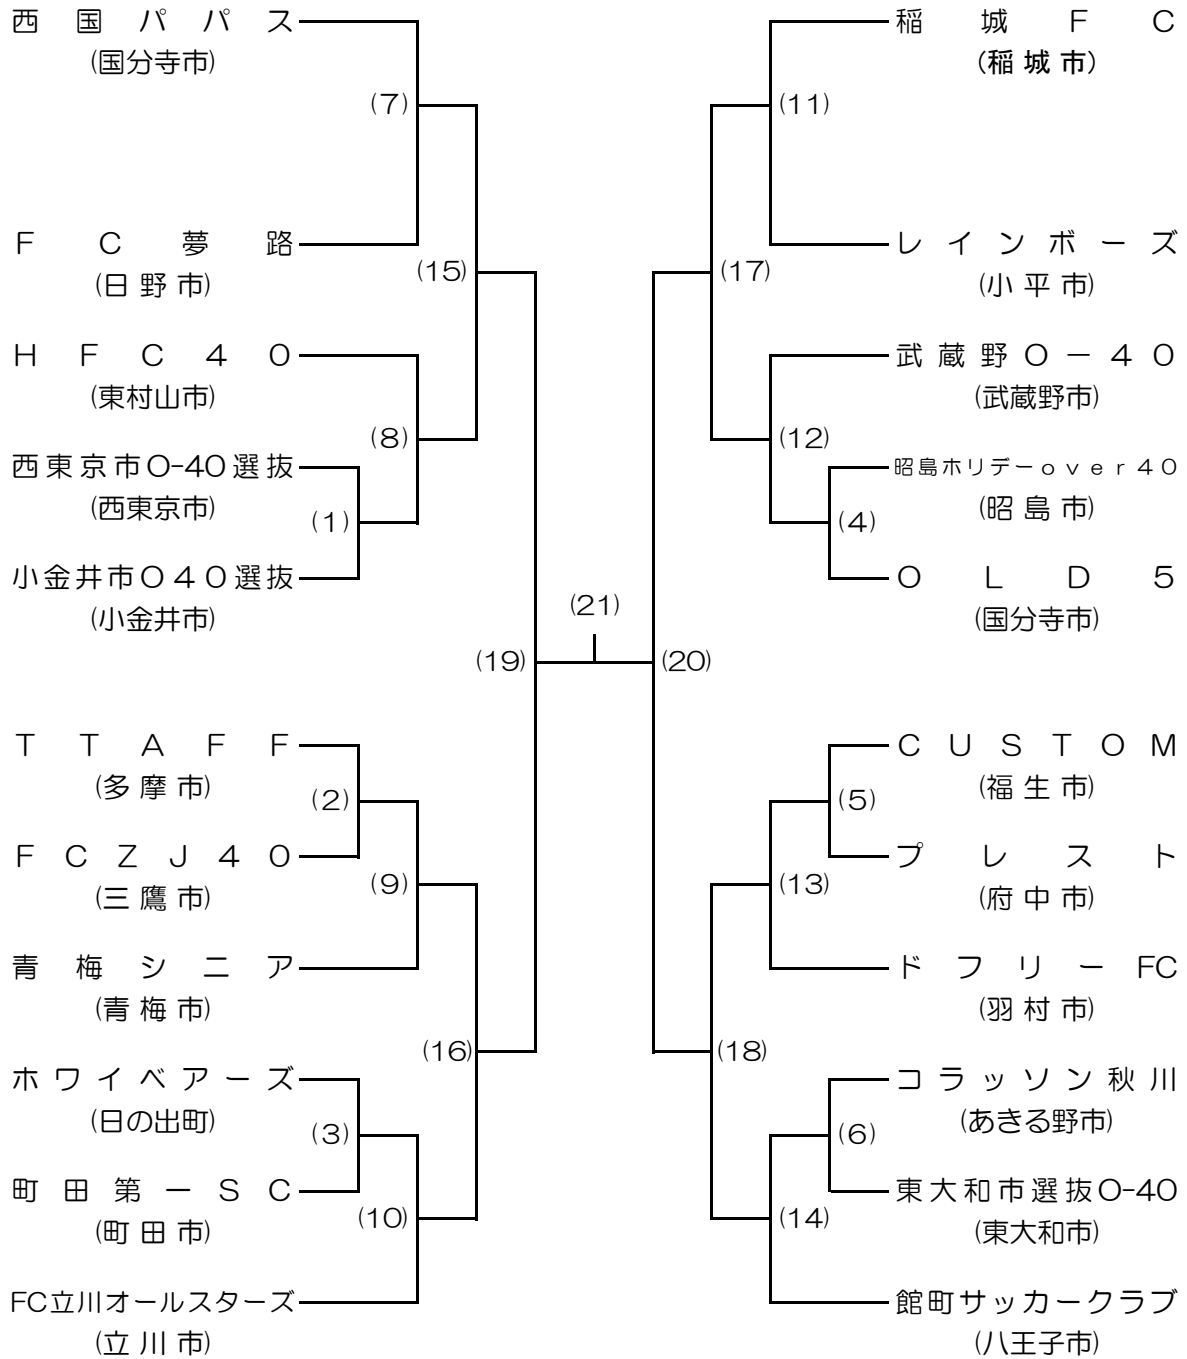

第41回三多摩シニア男子（O-40）、女子サッカー大会 トーナメント表

シニア男子(O-40)

(22チーム)

2月 5日 一回戦

12日 一回戦・二回戦

19日 二回戦

26日 三回戦

3月 5日 準決勝

12日 決勝・閉会式