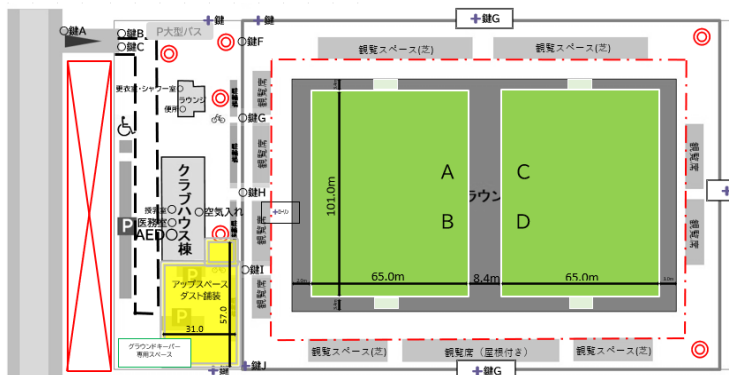

近隣駐車場情報

武蔵野の森公園第一駐車場 有料90台
(2時間600円目安)

注意事項

- ・観客は、指定する観客席で観戦をお願いします
- ・朝日フットボールパーク (FP) の駐車場は乗用車、自動二輪車、自転車は別途可
  周辺施設利用者による不正駐車・駐輪を防止するため、駐車車両の管理をする
  朝日FPの駐車スペースには、本部・審判・駐車場係・運営関係者のみ入場を許可する。
  開場前 (2/19 : 7 : 45以前、3/5 : 8:45以前) に道路へ駐停車しないこと、入場をFPに要求しないこと
- ・駐停車中はエンジンを停止。東京都条例により駐停車中のアイドリングは禁止
- ・アップは、周辺道路、隣接公園では行わない事(場内のアップスペースを利用)
- ・ピッチ内アップは前試合終了時から選手入場まで可能。
  セレモニー：本部後ろで15分前エキップメントチェック、3分前入場
- ・試合中ベンチサイド(外側)で、ボールを使用しないアップ可能
- ・公園近隣への騒音に配慮し、応援に用いる大太鼓・金管・電子増幅器の持込みは禁止
- ・調布飛行場隣接地なので、通常の携帯電話以外の無線(インカム等)の使用は厳禁
- ・広域避難場所なので、非常時に開放する出入口があるが本大会開催中は施錠をする
- ・本施設内及び周辺でのたばこ・加熱式たばこの喫煙は不可。火気使用厳禁
- ・フィールド内食事禁止、基本的には水のみ(観覧席での飲食は可能：ごみは残さないこと)
- ・更衣は観客席で(クラブハウスは救護室のみ使用)
- ・ピッチは通行不可。奥のCD面での試合は南側観客席(屋根付き)後ろを歩いてグラウンドに行くこと
- ・トイレはラウンジのものを西側(道路中スペース側)から使用(ラウンジは立入禁止)
- ・ごみは、各自/チームで全て持ち帰ること(飲料自動販売機のダストボックスは当日一時撤去します)
- ・負傷者が出た場合には、ピッチ判断で救急要請をすること(迅速優先：その後ラウンジに連絡願います)