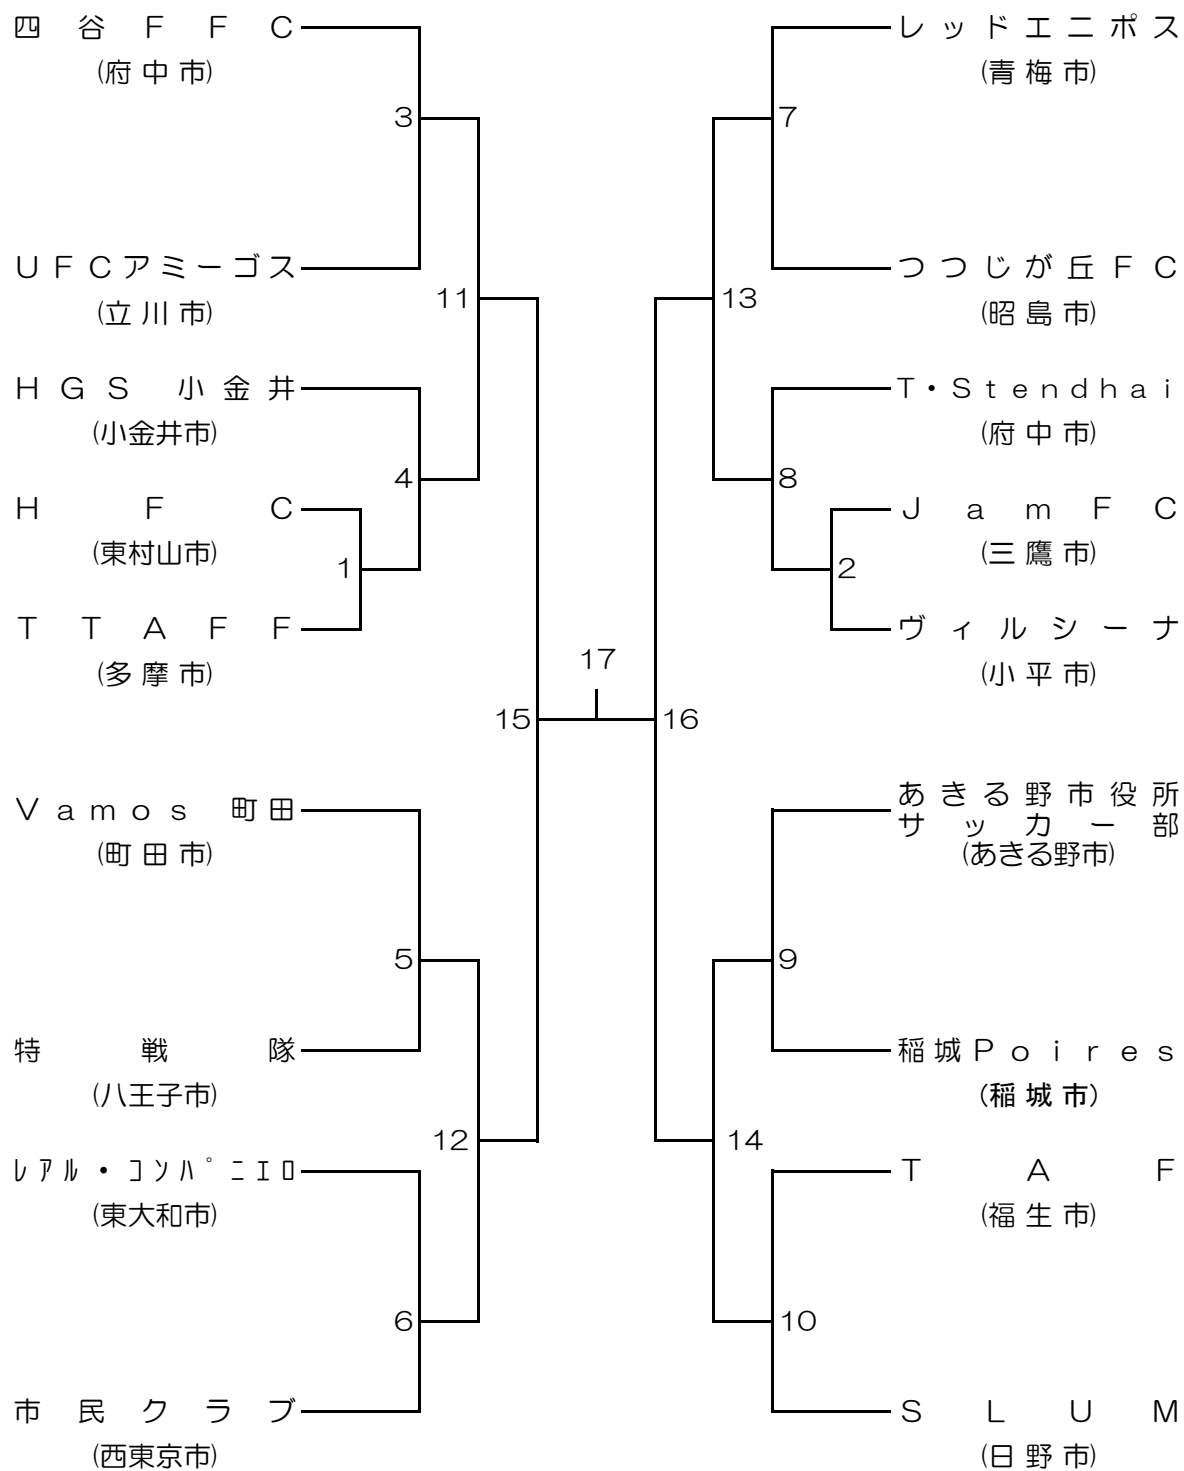

第50回三多摩クラブサッカー選手権大会 トーナメント表

一 般

 (18チーム)

2月 5日 一回戦・二回戦

3月 5日 準決勝

12日 二回戦

12日 決勝・閉会式

19日 三回戦