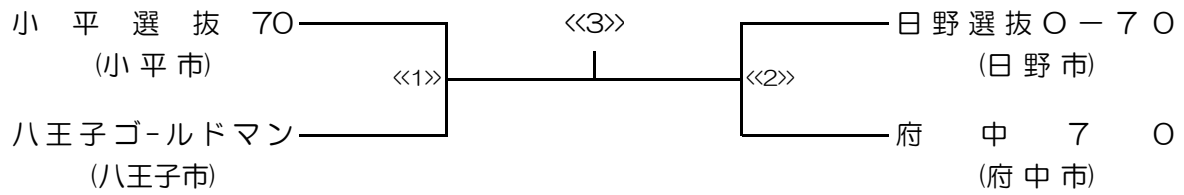

(14チーム)

2月12日 一回戦
19日 二回戦

2月26日 準決勝
3月5日 決勝・閉会式

第1回三多摩シニア（0-70）男子サッカー大会 トーナメント表

シニア男子(0-70)

(4チーム)

2月11日 準決勝

3月12日 決勝・閉会式