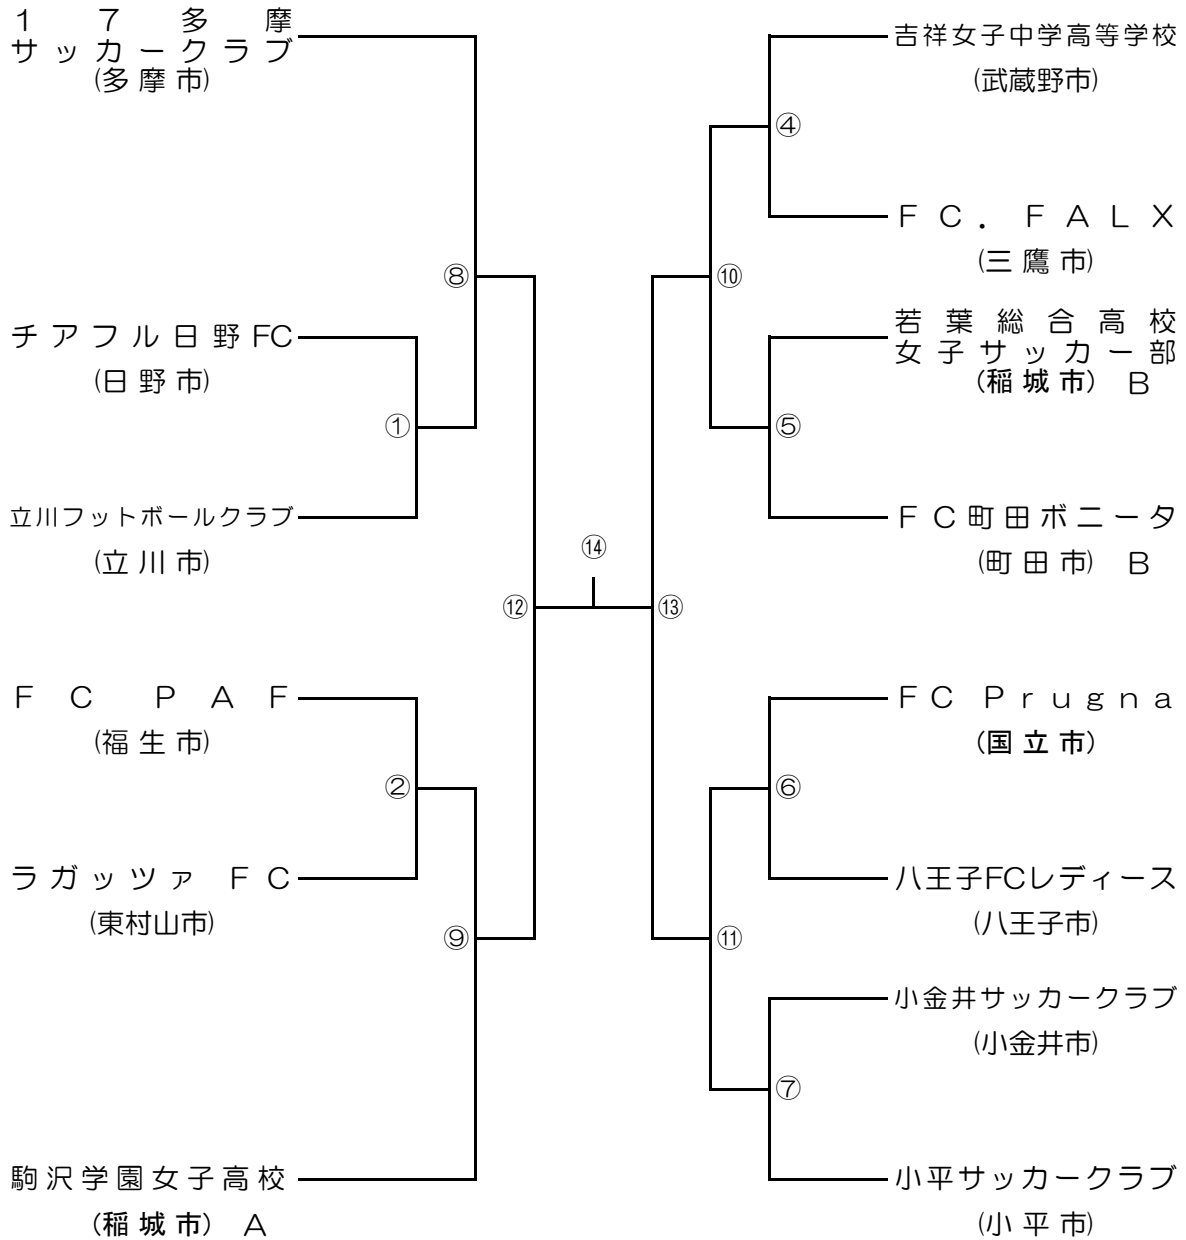

12日 決勝・閉会式

第41回三多摩シニア男子（0-40）、女子サッカー大会 トーナメント表

女子の部

(14チーム)

2月 5日 一回戦

19日 二回戦

3月 5日 準決勝

12日 決勝・閉会式