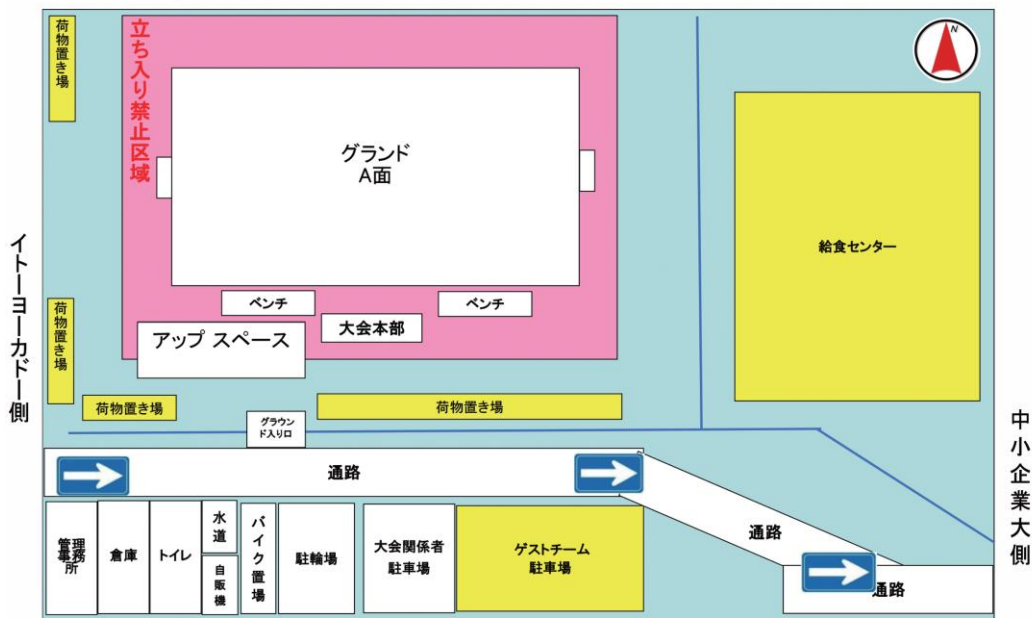

砂川中央グラウンド（土、立川市）

・駐車場開場時間 8時30分

- ・駐車場の数が限られているので出来る限り乗り合いでお越しいただくようにお願いします。
- ・徒歩5分圏内にコンビニがありません。
 - グラウンド到着前に飲料水等の購入を進めます。

桜が丘市民広場（土：東大和市）

会場利用上の注意事項：東大和市 Rond 桜が丘フィールド（桜が丘市民広場）

※注意事項

- ・開門時刻前の周辺道路での路上待機厳禁。開場時間 8:00
- ・周辺道路駐停車厳禁。
- ・駐車場内は案内図の通り一方通行となります。
入口はイトーヨーカドー側、出口は中小企業大側になります。
荷物の積み降ろしは路上駐車ではなく会場チームの許可を得て敷地内で行ってください。
その際、運転者は車から離れないでください。
- ・駐車台数は限られていますので、可能な限り乗合でお越しくください。
- ・近隣スーパー等への不正駐車はおやめください。東大和市駅周辺の有料駐車場をご利用ください。
- ・アップスペースは給食センター建設で狭くなってしまいました。
狭いスペースですが指定エリアを譲り合って使ってください。
- ・敷地内は全面禁煙です。敷地外でもヨーカドー側入口付近での喫煙は厳禁です。
- ・備え付けの消毒液で手指の消毒を行ってから入場してください。
- ・ごみの持ち帰りの徹底をお願いします。