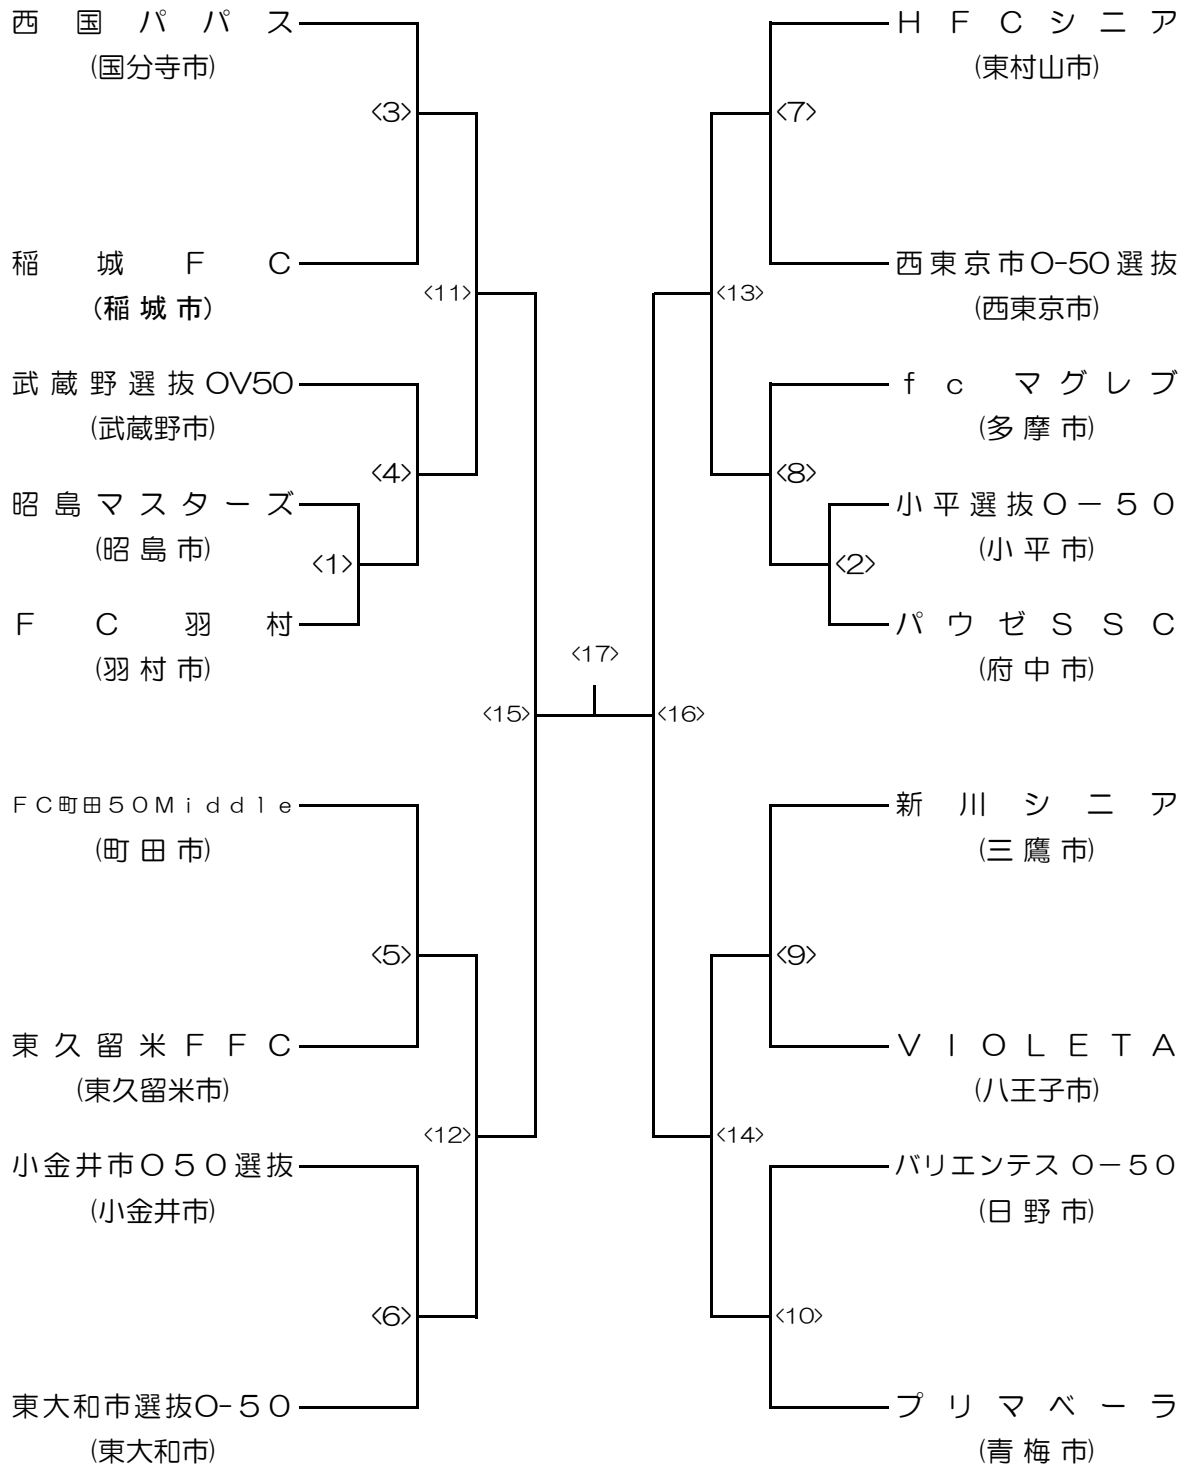

第23回三多摩シニア男子（0-50）・女子（0-35）サッカー大会 トーナメント表

シニア男子(0-50)

(18チーム)

2月 7日 一回戦・二回戦

12日 一回戦・二回戦

19日 二回戦

26日 三回戦

3月 5日 準決勝

12日 決勝・閉会式