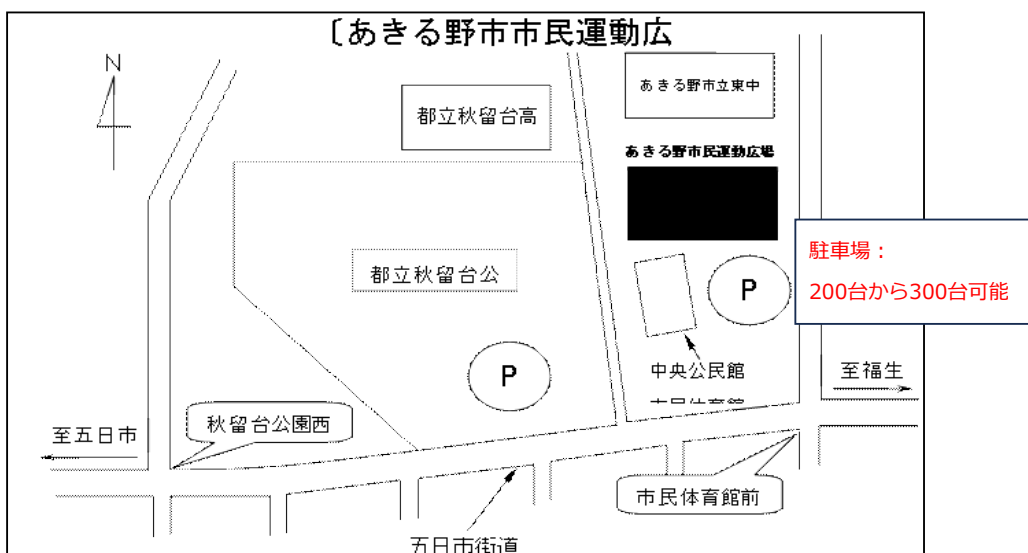

2. 駐車場

- ・開場時間：7：30
- ・来園の際は駐車場誘導員に〈三多摩大会〉と申請してください
- ・駐車エリア：No.3（本部、審判関係者）、No.4～5（選手用）

あきる野市市民運動広場（クレー：あきる野市）

□ 会場開場：8：00

□ グラウンド開場：8：30

1. グラウンド使用時の注意事項

- ・ゴミ（ペットボトルも含む。）の持ち帰りの徹底
- ・喫煙については喫煙所にて
- ・第1試合のチームはゴールの設置、最終試合のチームはゴールの片づけ及びグラウンド整備
- ・体育館でシャワー使用可。（スパイクでの入館禁止。靴を履き替え、泥を落とすこと）

小金井市営上水公園運動施設（クレー：小金井市）

□住所：小金井市桜町2-2-31

JR中央線武蔵小金井駅北口から競技場通りを北へ徒歩15分、小金井特別支援学校の向かい側。
または清瀬・東久留米・小平・花小金井方面から西武バス本町四丁目バス停下車徒歩5分

□ **グラウンド開場：8：30**

これ以前には役員・チームとも入れません。

1. グラウンド使用時の注意事項

- ・クラブハウスあり、審判員には2階に小部屋をご用意します。