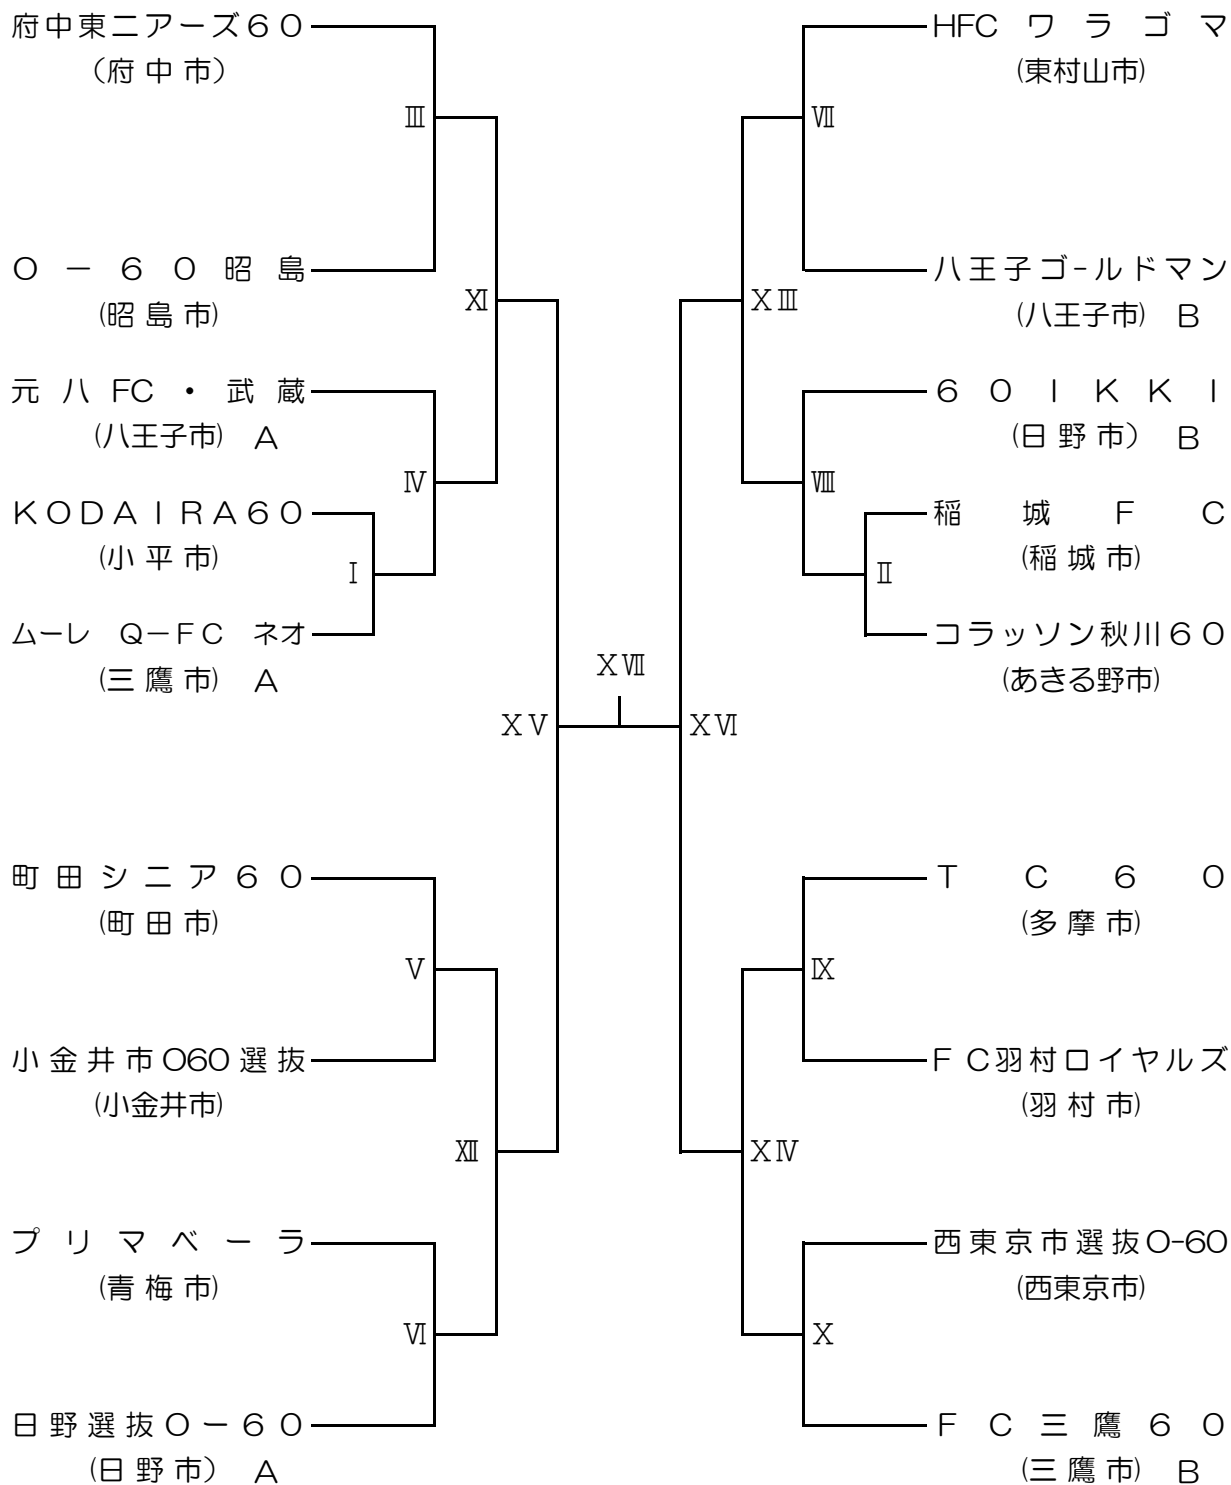

第24回三多摩シニア男子（0-50）・女子（0-35）サッカー大会 トーナメント表

シニア男子(0-50)

(19チーム)

第12回三多摩シニア（0-60）男子サッカー大会 トーナメント表

シニア男子(0-60)

(18チーム)

第24回三多摩シニア男子（0-50）・女子（0-35）サッカー大会 トーナメント表

シニア女子(0-35)