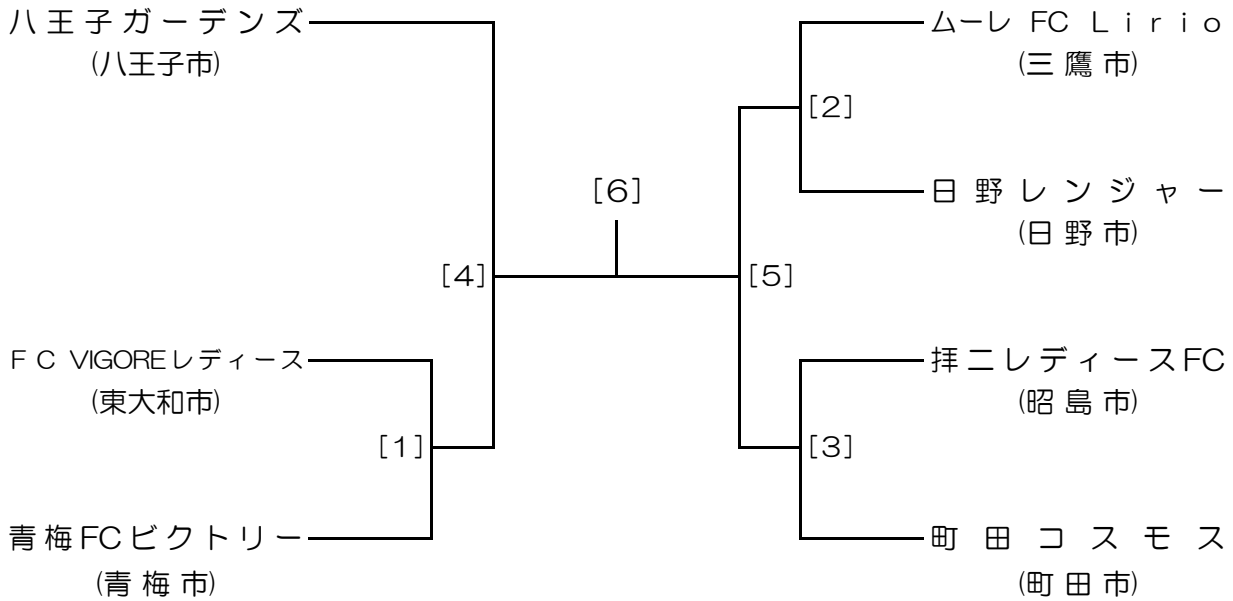

第24回三多摩シニア男子（0-50）・女子（0-35）サッカー大会 トーナメント表

シニア女子(0-35)

(7チーム)

第2回三多摩シニア（0-70）男子サッカー大会 トーナメント表

シニア男子(0-70)

(5チーム)