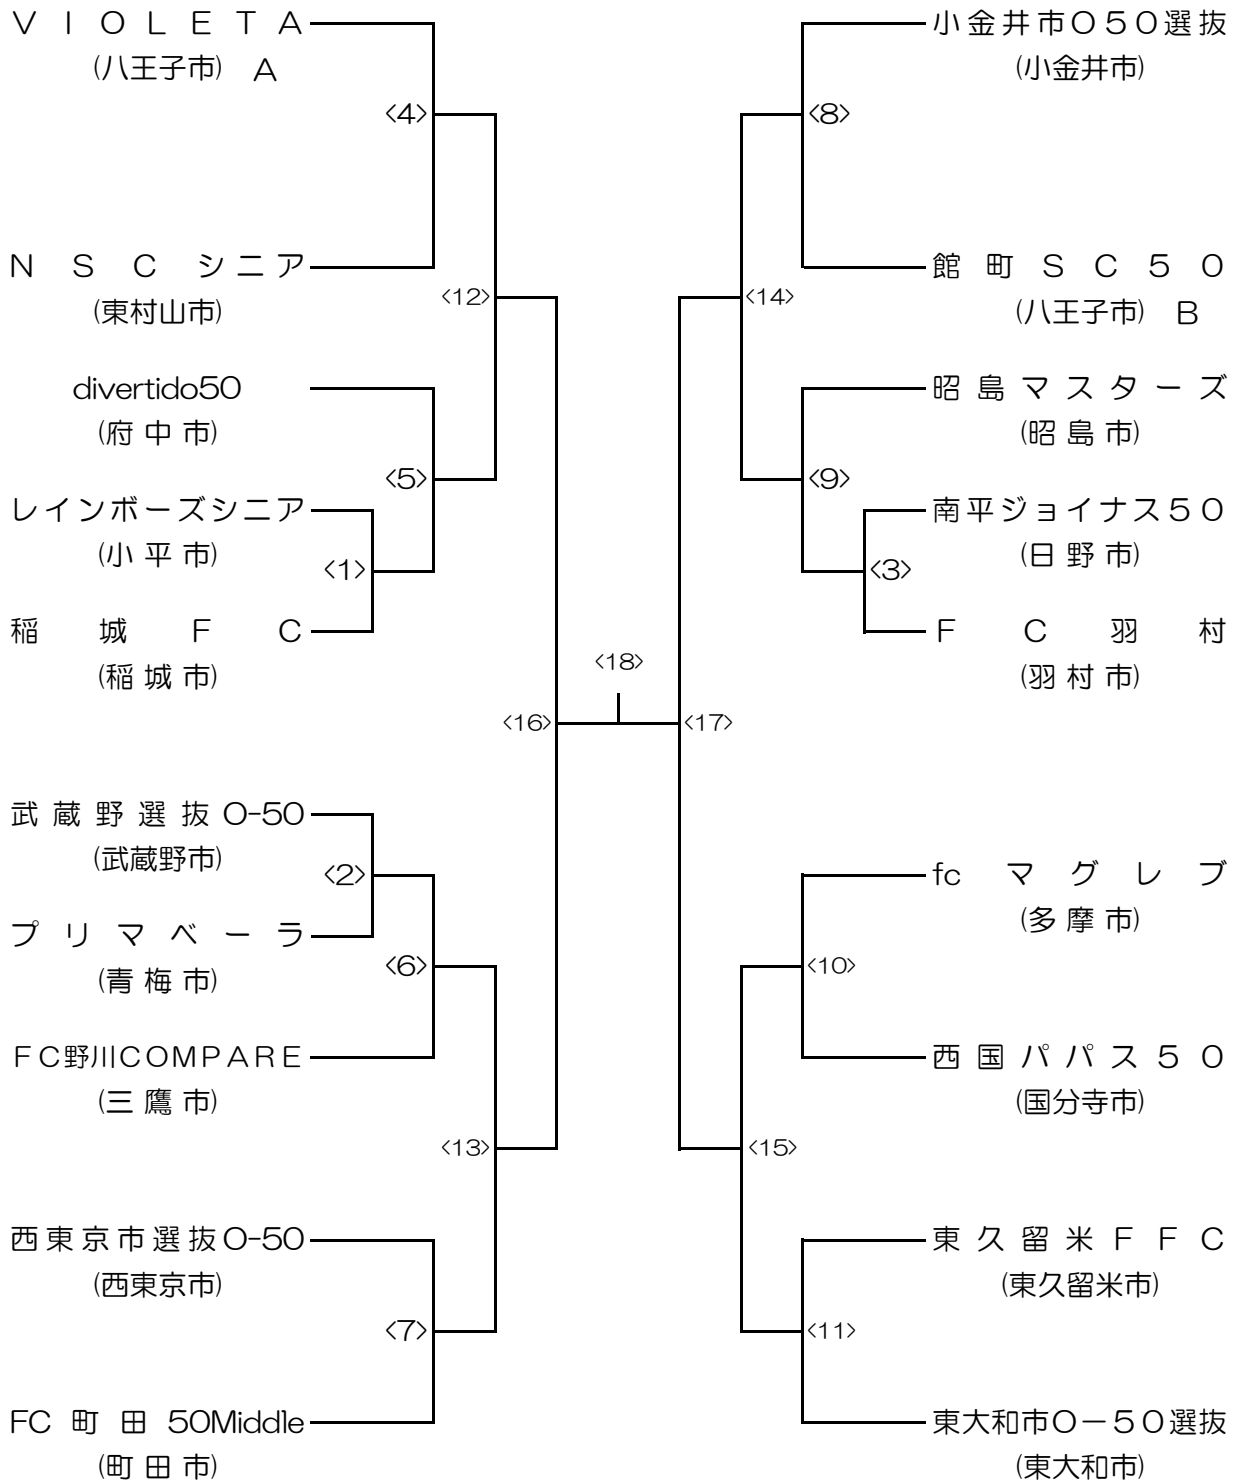

第24回三多摩シニア男子（0-50）・女子（0-35）サッカー大会 トーナメント表

シニア男子(0-50)

(19チーム)

第12回三多摩シニア（0-60）男子サッカー大会 トーナメント表

シニア男子(0-60)

(18チーム)

第24回三多摩シニア男子（0-50）・女子（0-35）サッカー大会 トーナメント表

シニア女子(0-35)