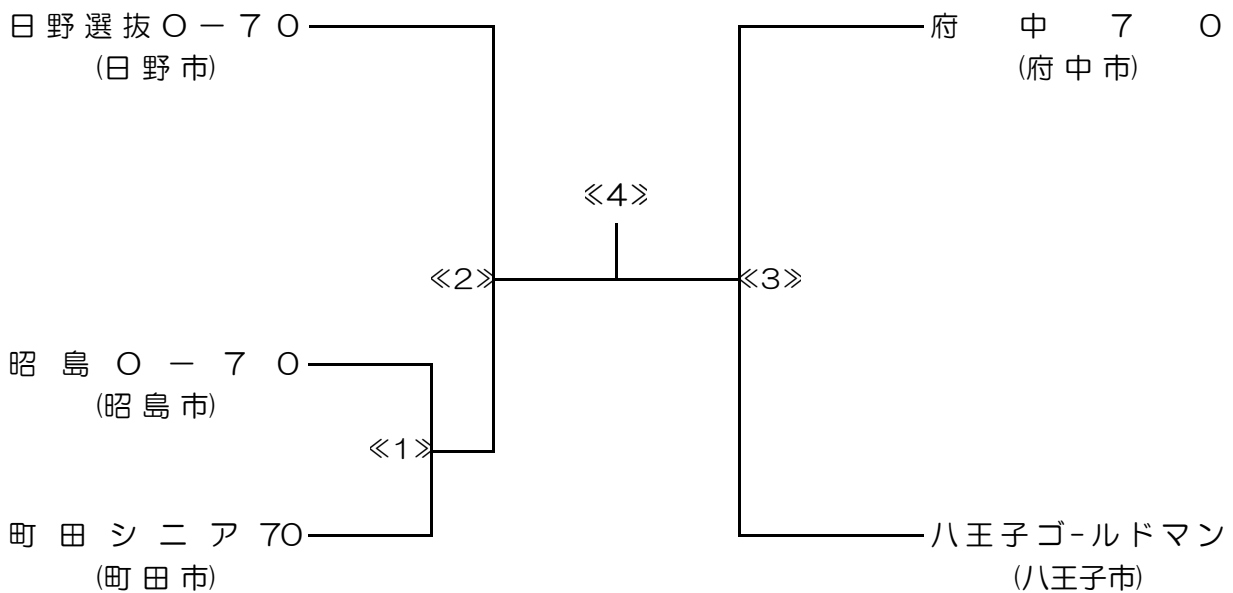

第24回三多摩シニア男子（0-50）・女子（0-35）サッカー大会 トーナメント表

シニア女子(0-35)

(7チーム)

第2回三多摩シニア（0-70）男子サッカー大会 トーナメント表

シニア男子(0-70)

(5チーム)