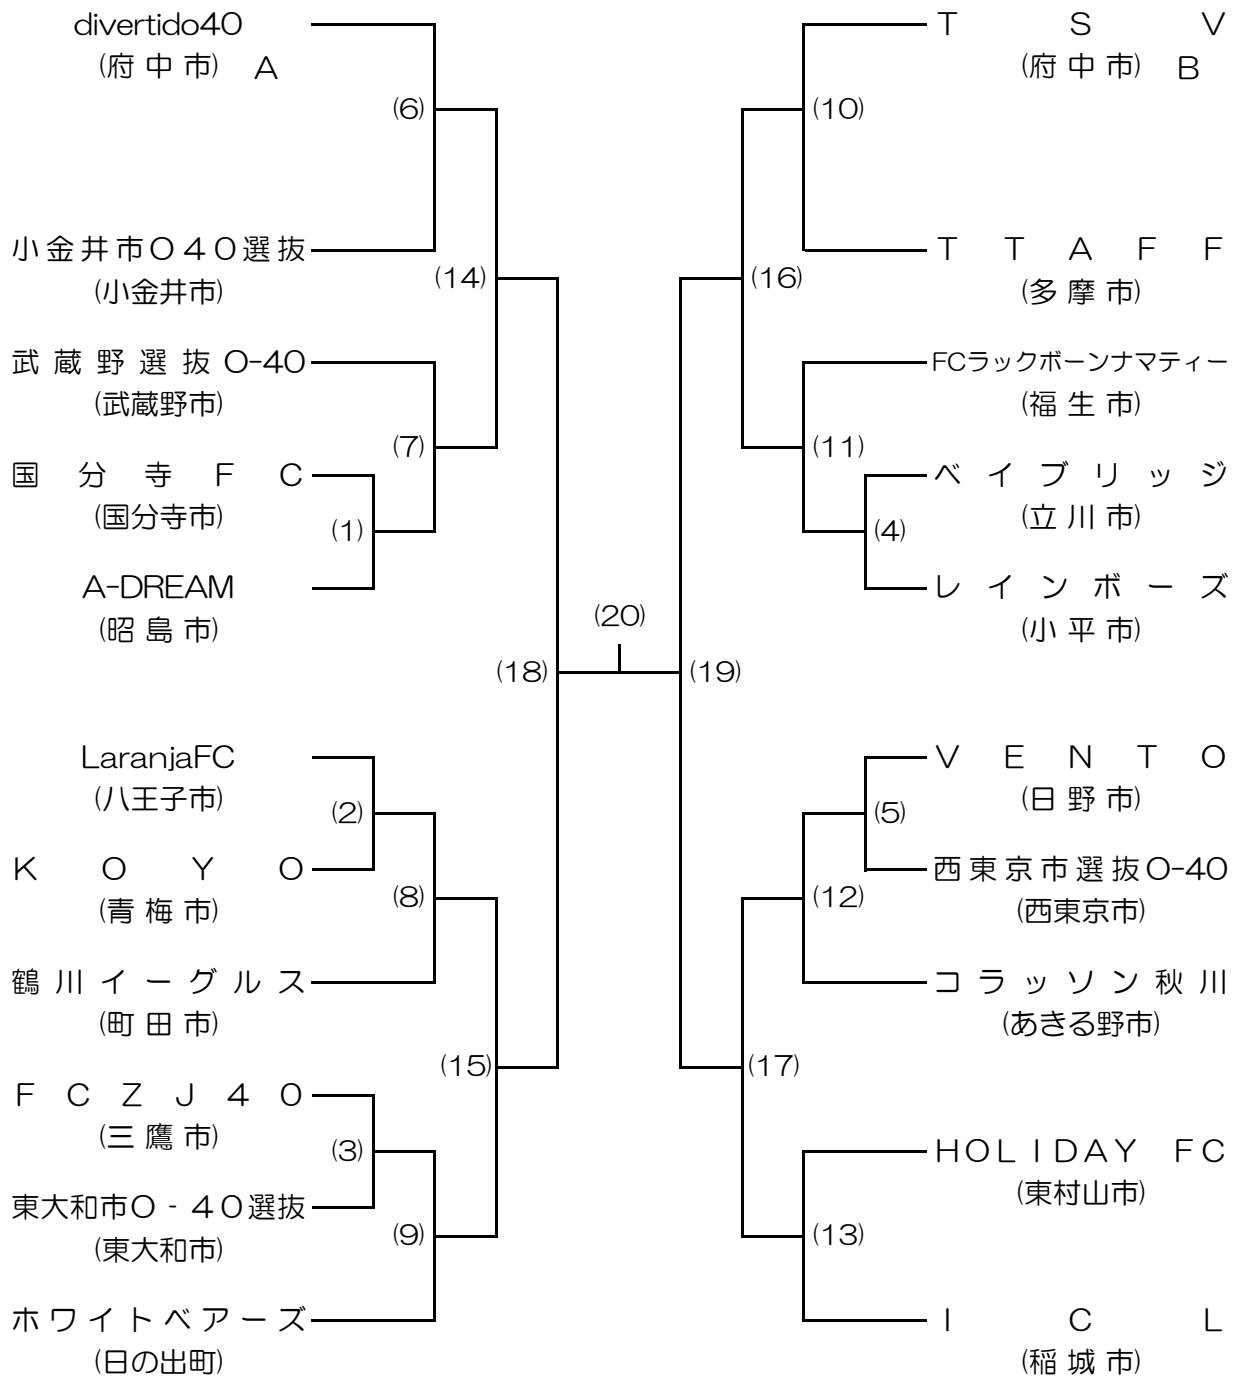

第42回三多摩シニア男子（O-40）、女子サッカー大会 トーナメント表

シニア男子(O-40)

(21チーム)