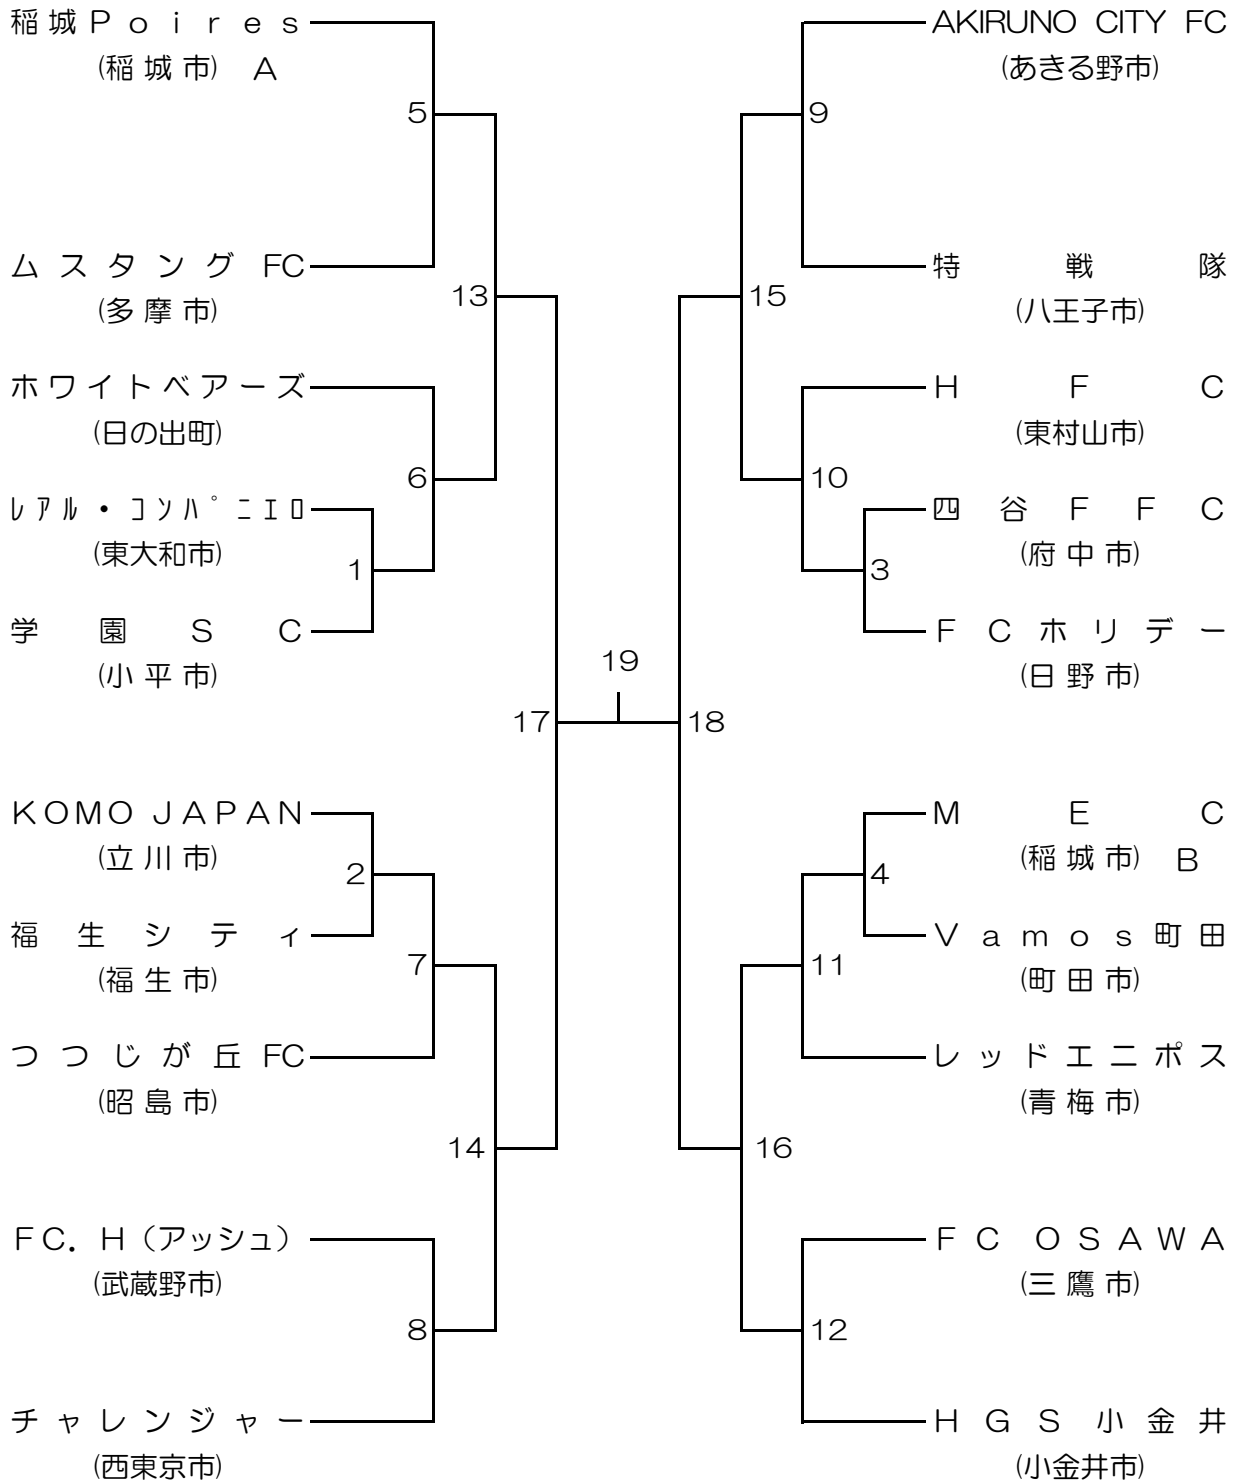

第51回三多摩クラブサッカー選手権大会 トーナメント表

一 般 (20チーム)