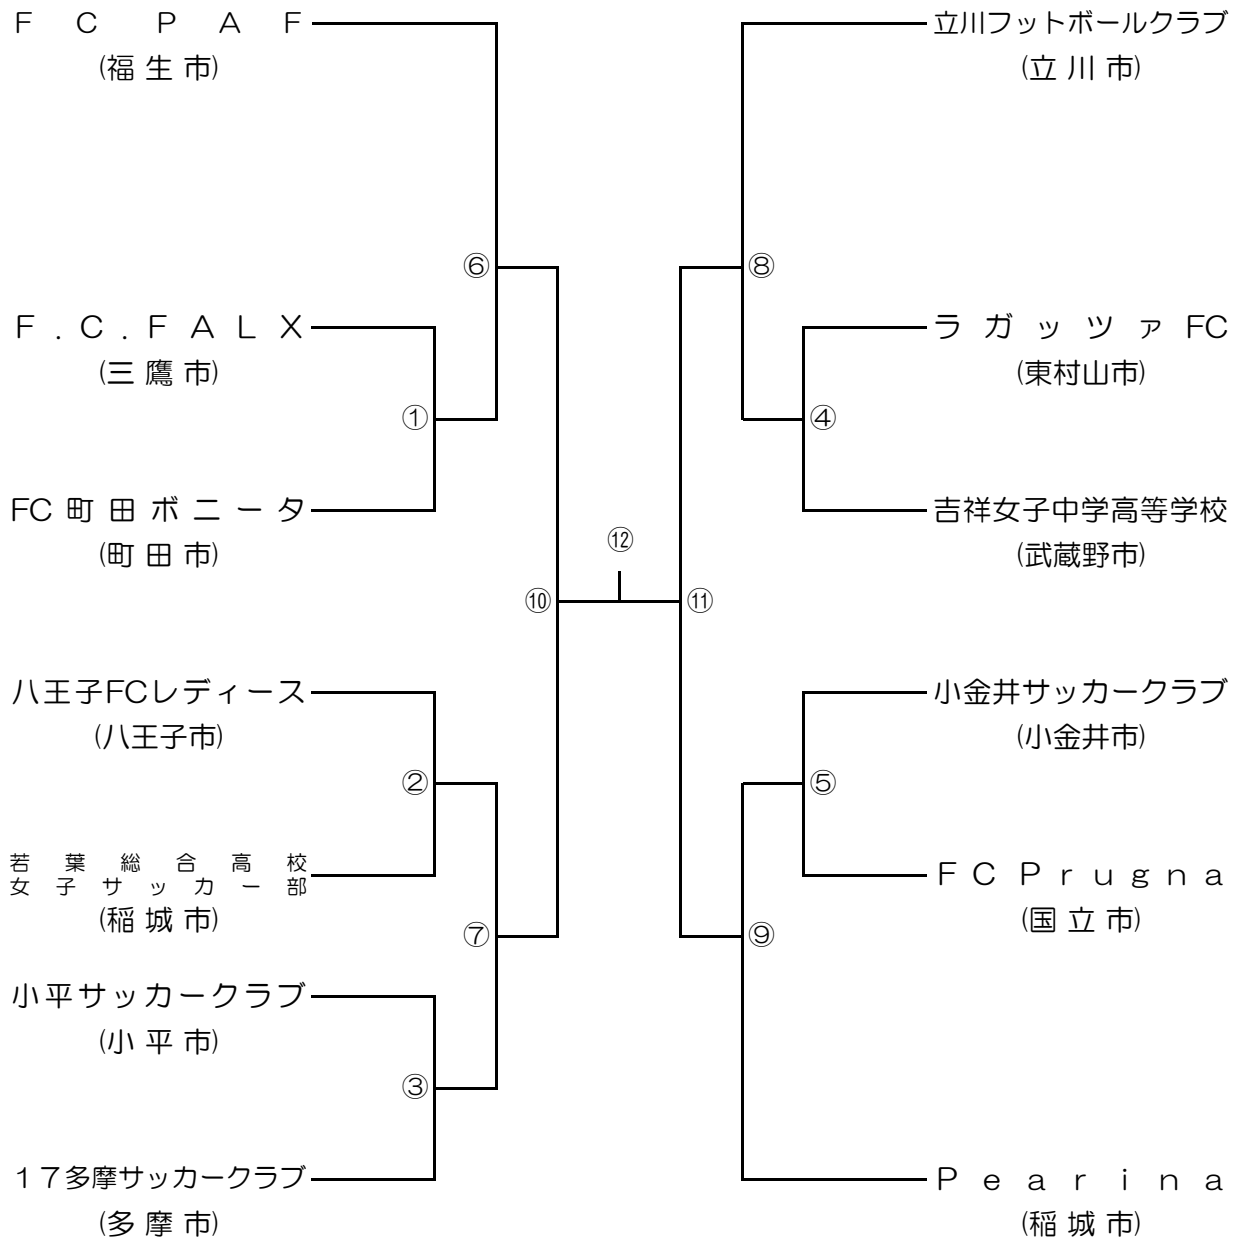

第24回三多摩シニア男子（0-50）・女子（0-35）サッカー大会 トーナメント表

シニア男子(0-50)

(19チーム)

第12回三多摩シニア（0-60）男子サッカー大会 トーナメント表

シニア男子(0-60)

(18チーム)

第24回三多摩シニア男子（0-50）・女子（0-35）サッカー大会 トーナメント表

シニア女子(0-35)