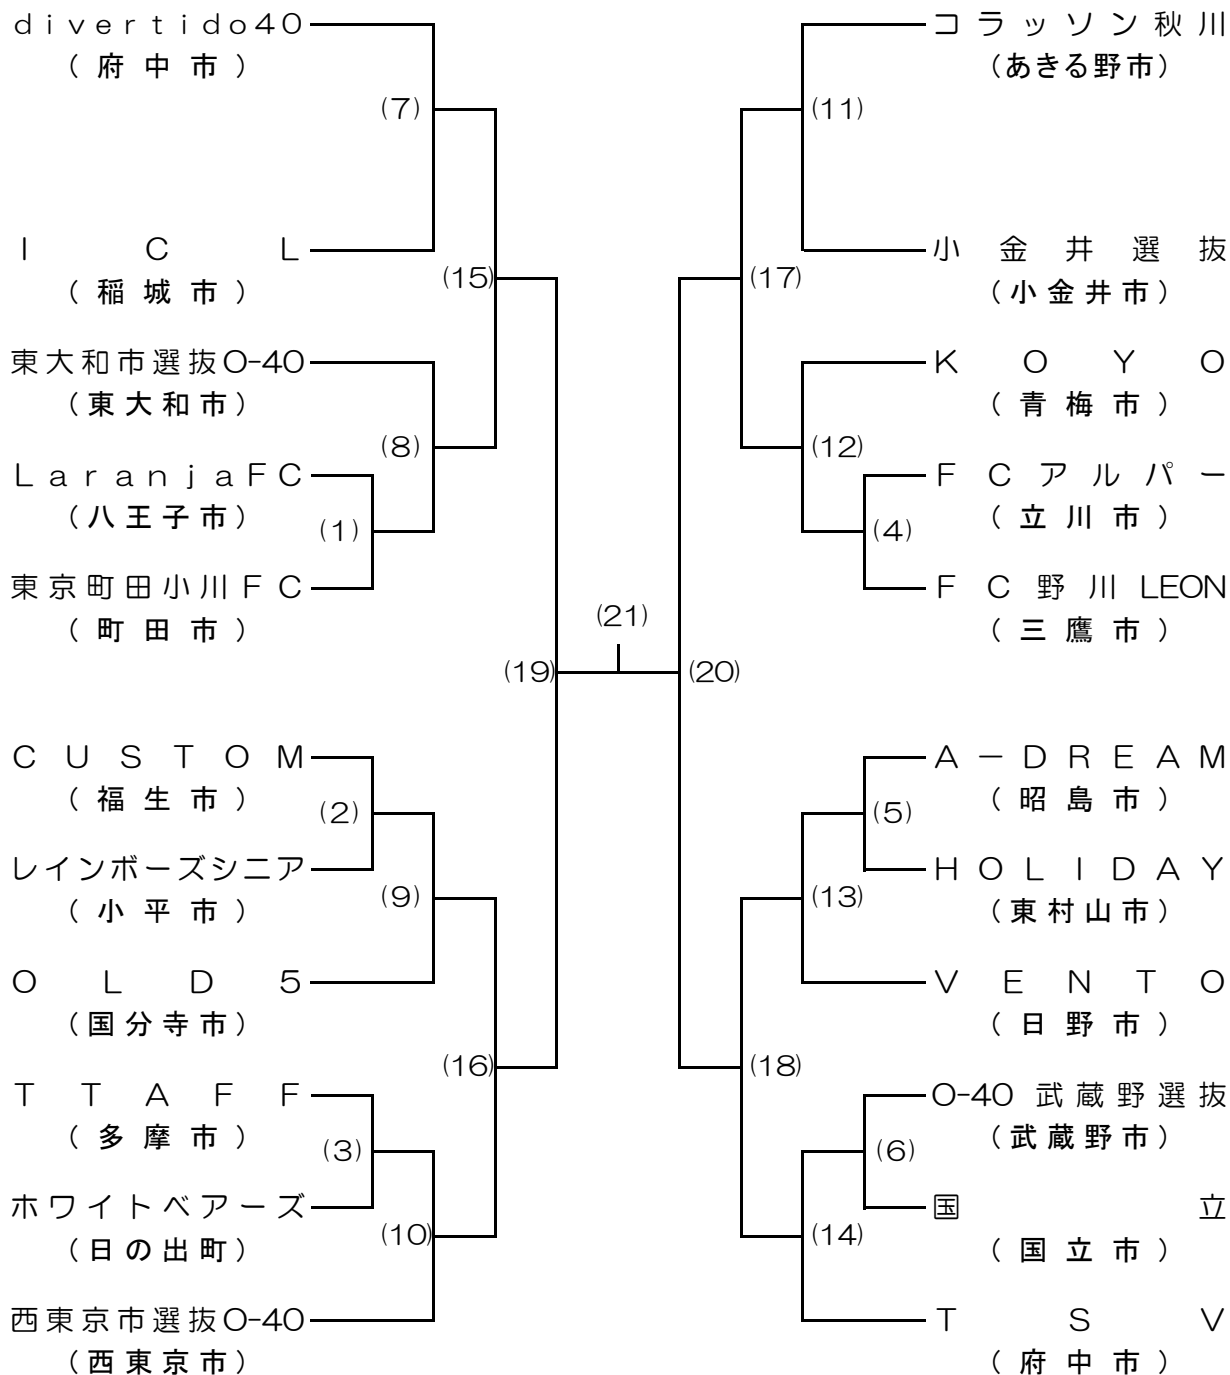

第43回三多摩シニア男子（O-40）、女子サッカー大会 トーナメント表

シニア男子(O-40)

(22チーム)

2月 2日 一回戦・二回戦

9日 二回戦

16日 三回戦

3月 2日 準決勝

9日 決勝・閉会式