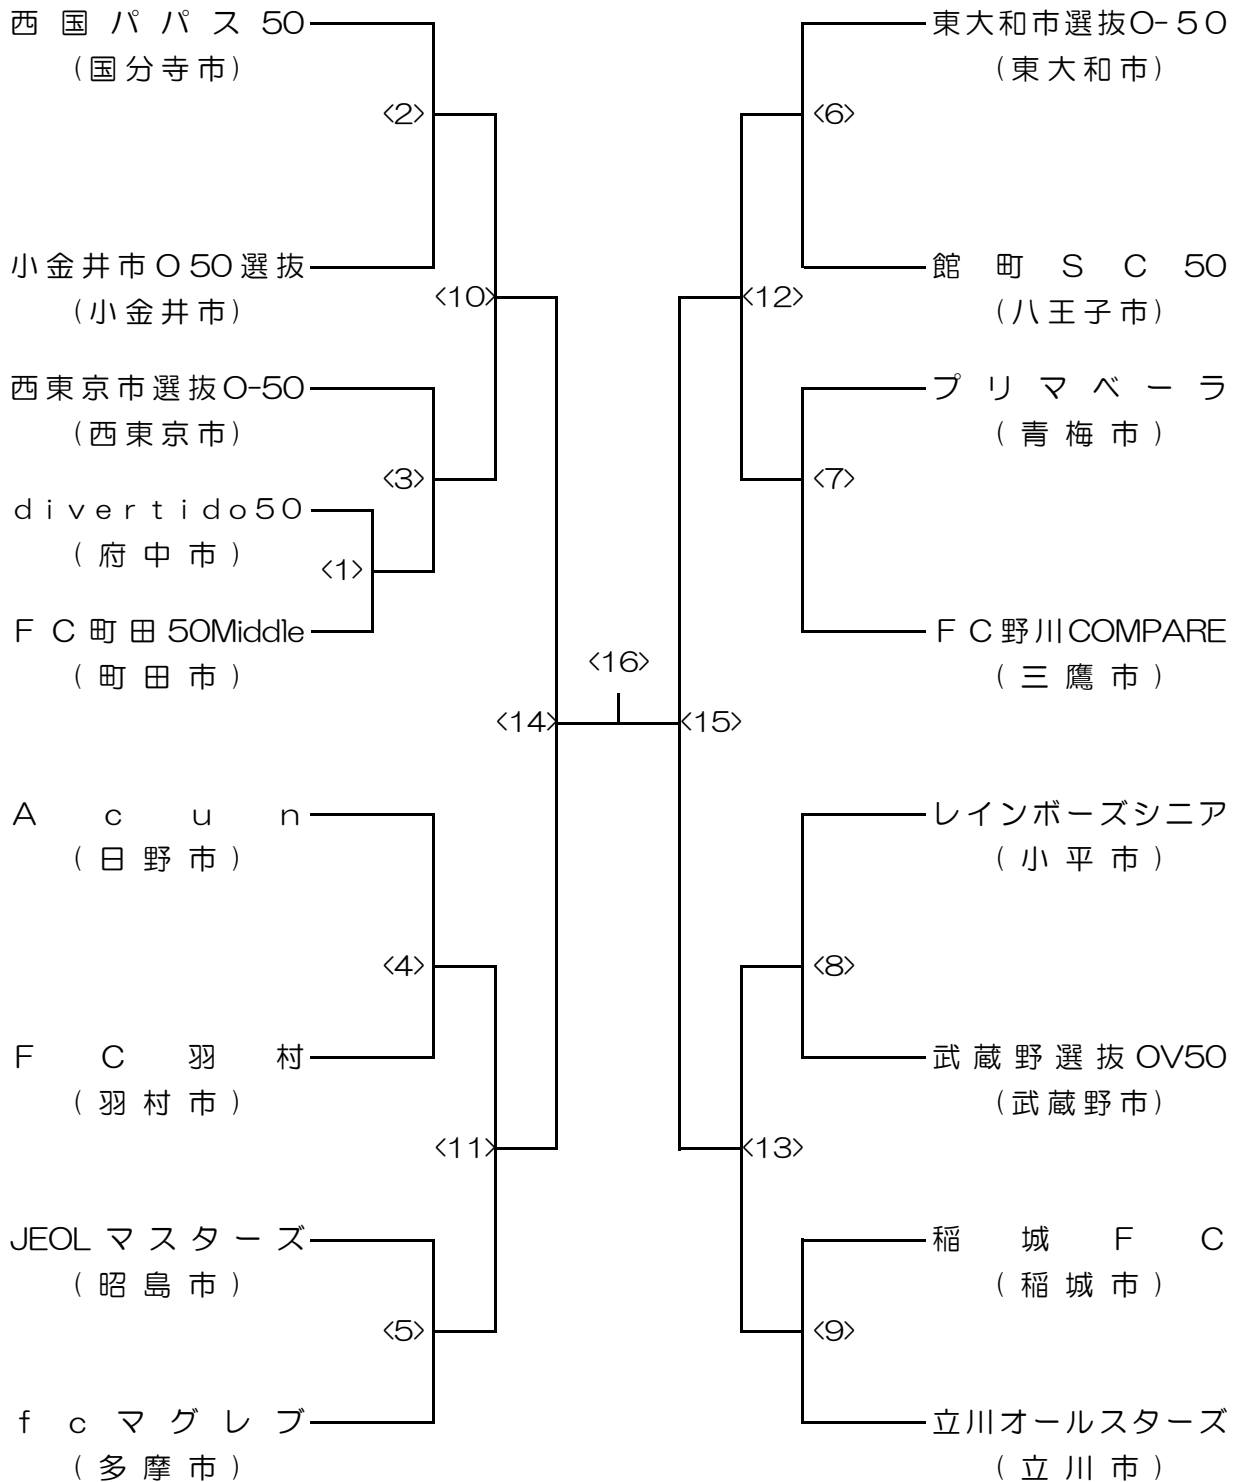

第25回三多摩シニア男子（0-50）・女子（0-35）サッカー大会 トーナメント表

シニア男子(0-50)

(17チーム)

2月 2日 一回戦・二回戦

9日 二回戦

16日 三回戦

3月 2日 準決勝

9日 決勝・閉会式