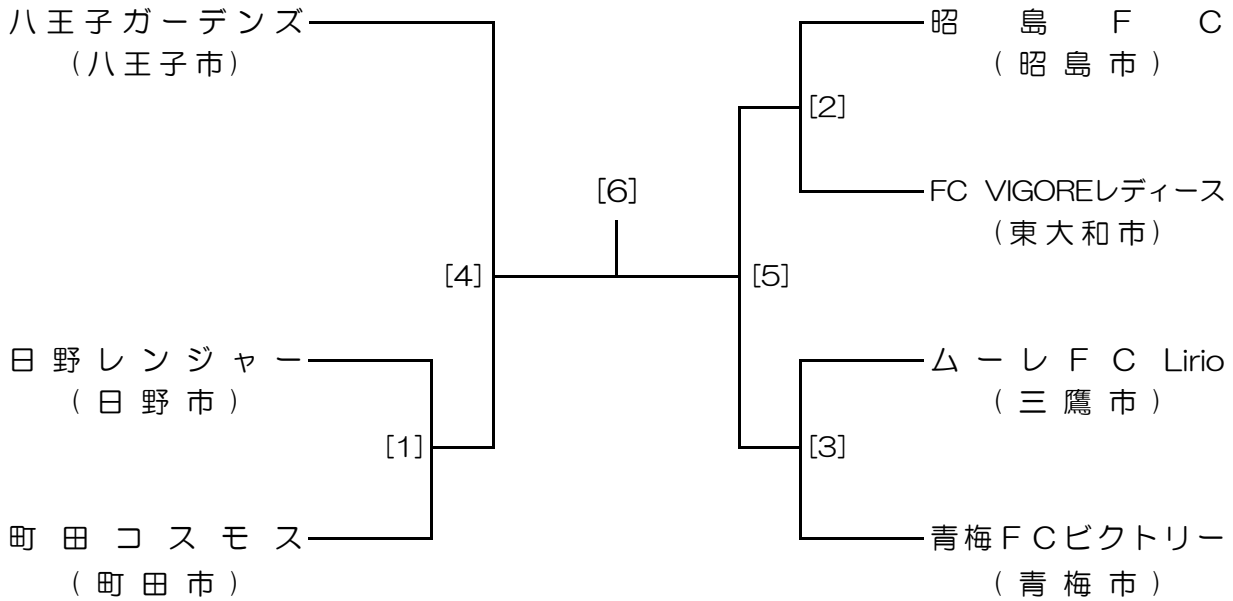

第25回三多摩シニア男子（0-50）・女子（0-35）サッカー大会 トーナメント表

シニア女子(0-35)

(7チーム)

2月 2日 一回戦
9日 一回戦

2月16日 二回戦
3月 2日 決勝・閉会式