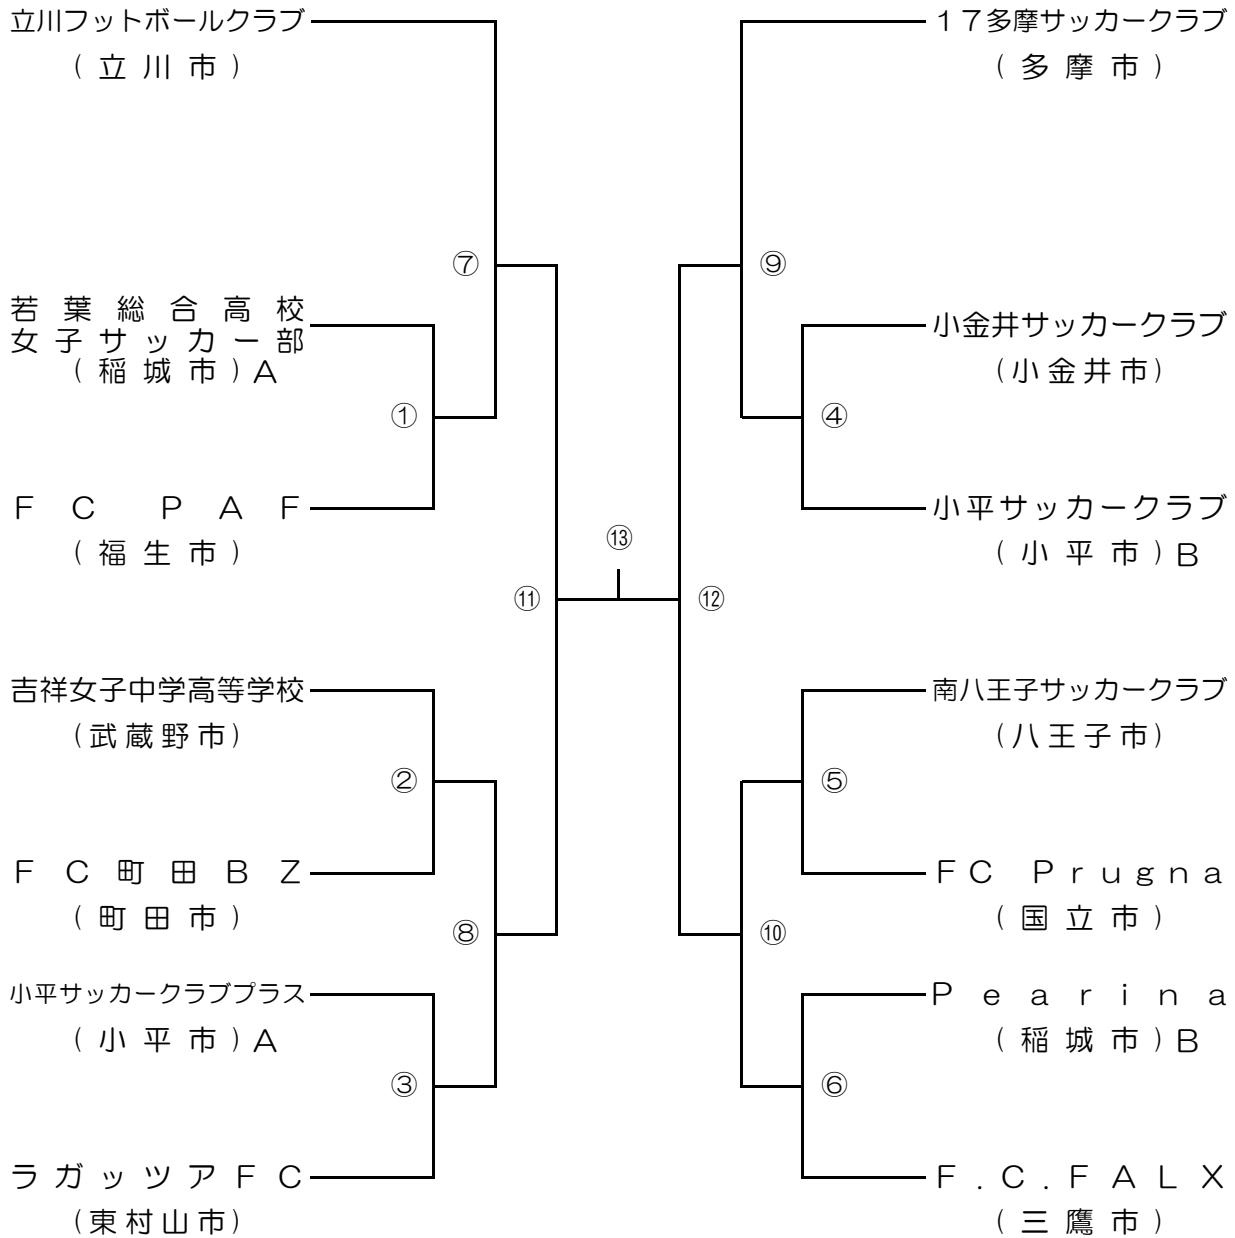

第43回三多摩シニア男子（0-40）、女子サッカー大会 トーナメント表

女子の部

(14チーム)

2月 2日 一回戦・二回戦

9日 一回戦・二回戦

16日 二回戦

3月 2日 準決勝

9日 決勝・閉会式