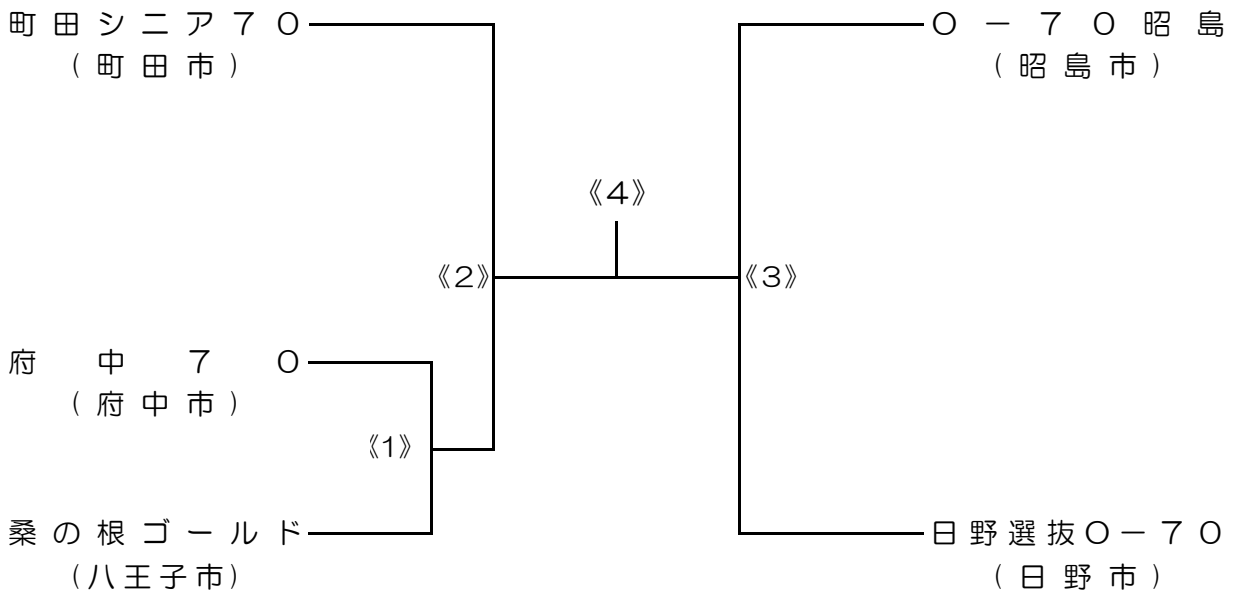

2月16日 二回戦
3月 2日 決勝・閉会式

第3回三多摩シニア（0-70）男子サッカー大会 トーナメント表

シニア男子(0-70)

(5チーム)

2月11日 一回戦
24日 準決勝

3月 9日 決勝・閉会式

試 合 日 程 表

【開会式】2月2日(日) 中止