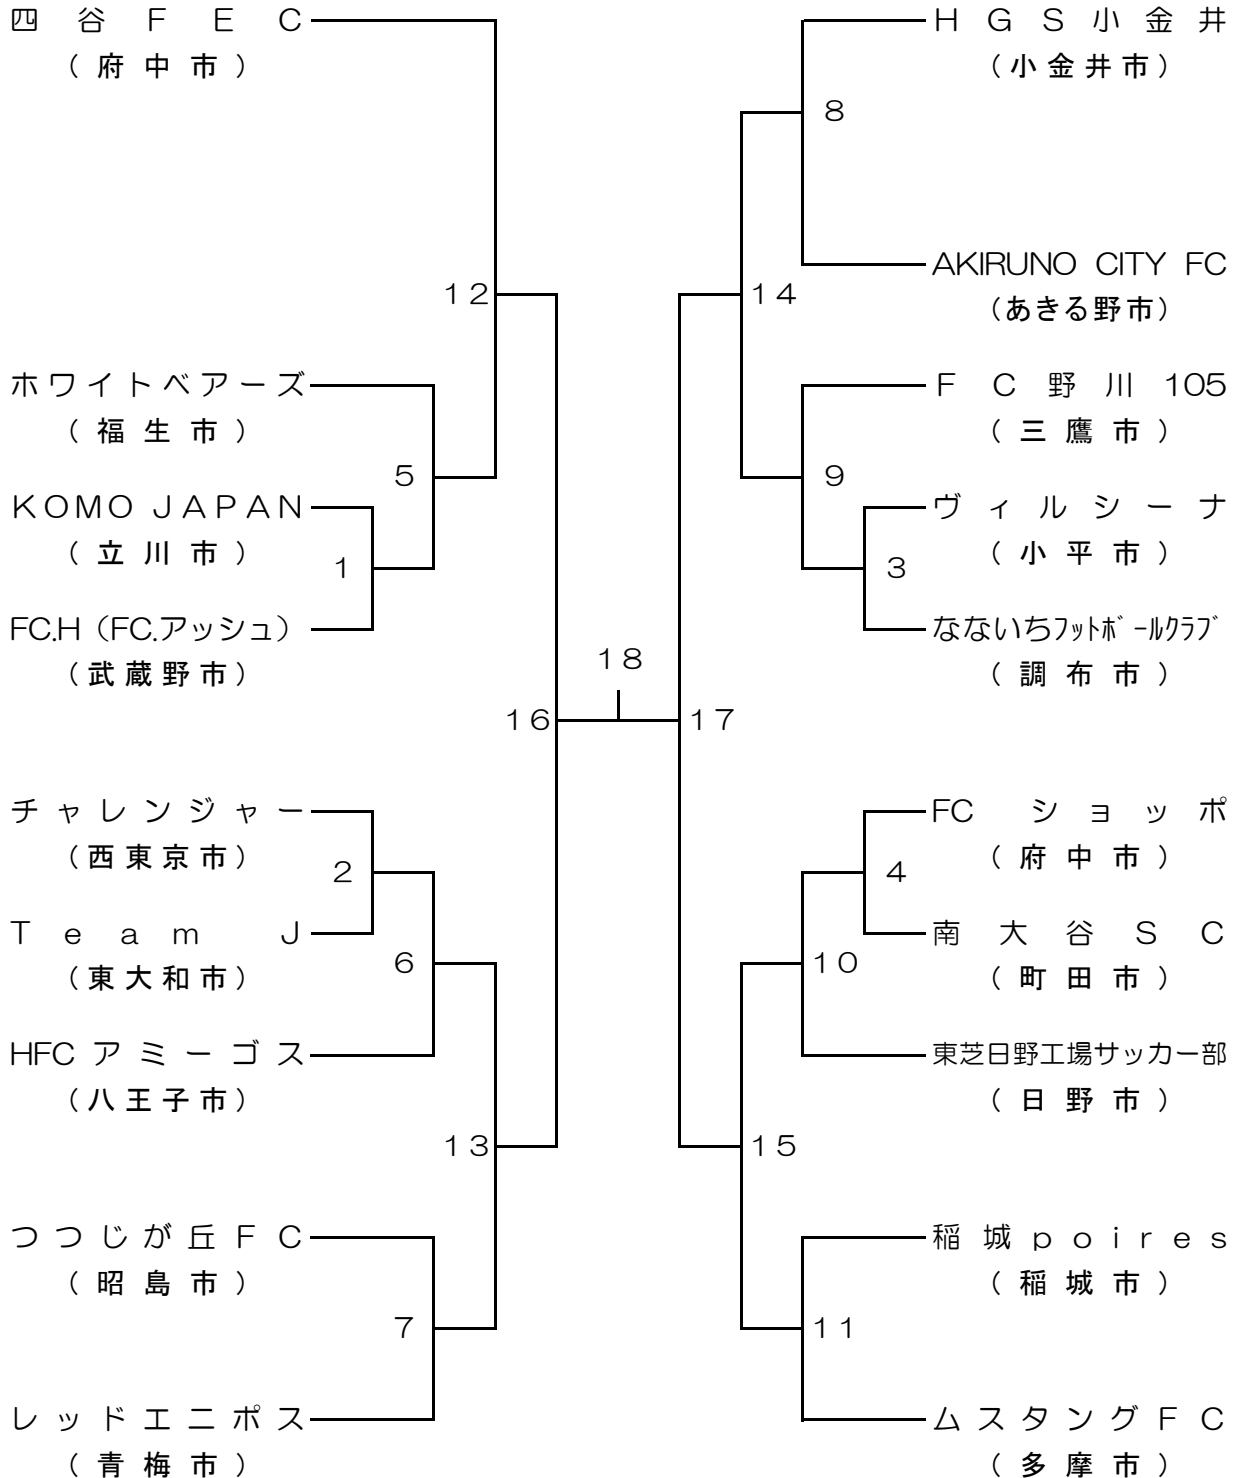

第52回三多摩クラブサッカー選手権大会 トーナメント表

一 般

(19チーム)

2月 2日 一回戦・二回戦	3月 2日 準決勝
9日 二回戦	9日 決勝・閉会式
16日 三回戦