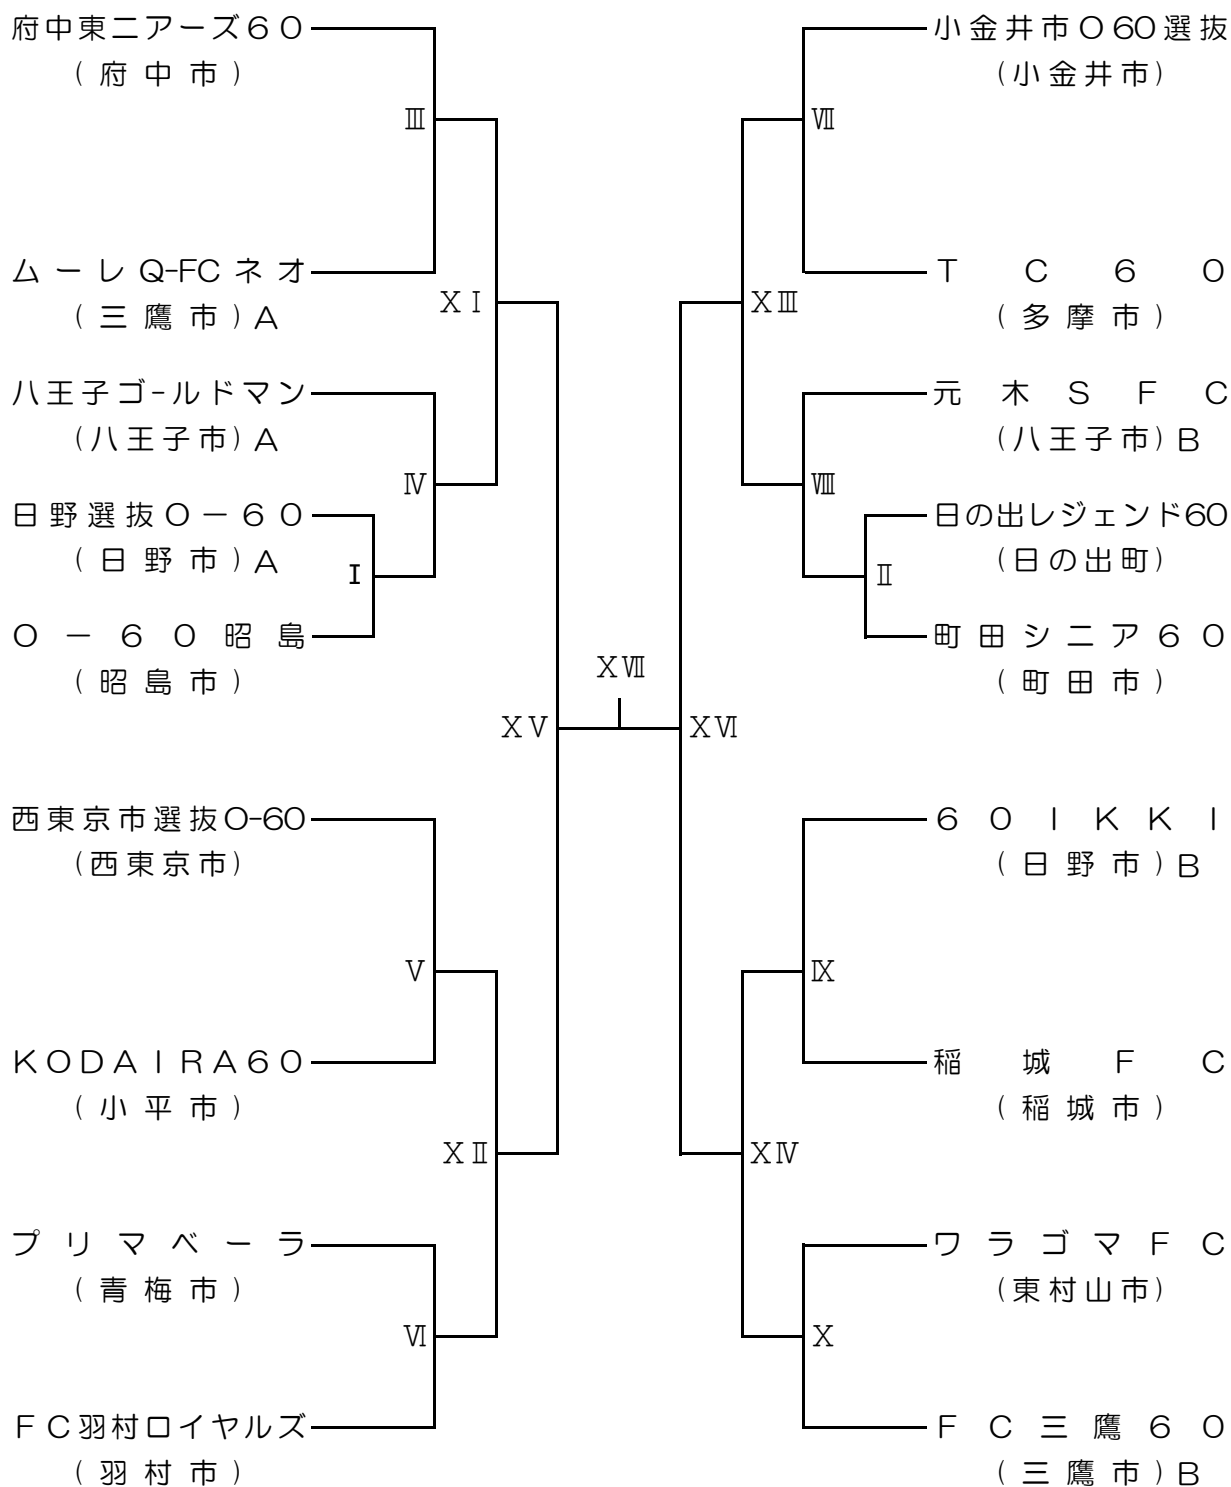

第13回三多摩シニア（0-60）男子サッカー大会 トーナメント表

シニア男子(0-60)

(18チーム)

2月 2日 一回戦

11日 二回戦

24日 三回戦

3月 2日 準決勝

9日 決勝・閉会式